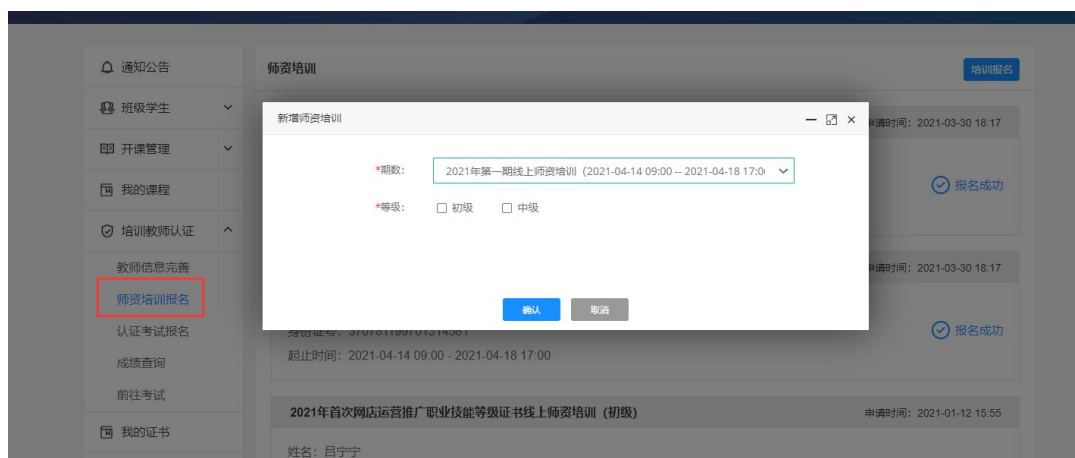

备注：*号标识为必填选项

3.认证考试报名

选择“培训教师认证-认证考试报名”栏目，跳转页面后根据自己所学级别选择相对应的考核计划。