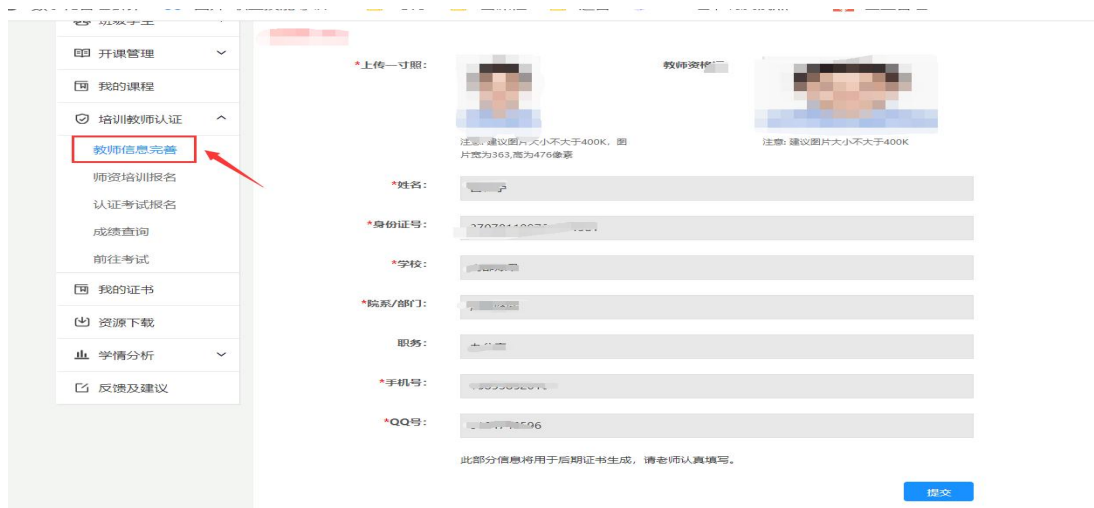

备注：*号标识为必填选项

3.认证考试报名

选择“培训教师认证-认证考试报名”栏目，跳转页面后根据自己所学级别选择相对应的考核计划。