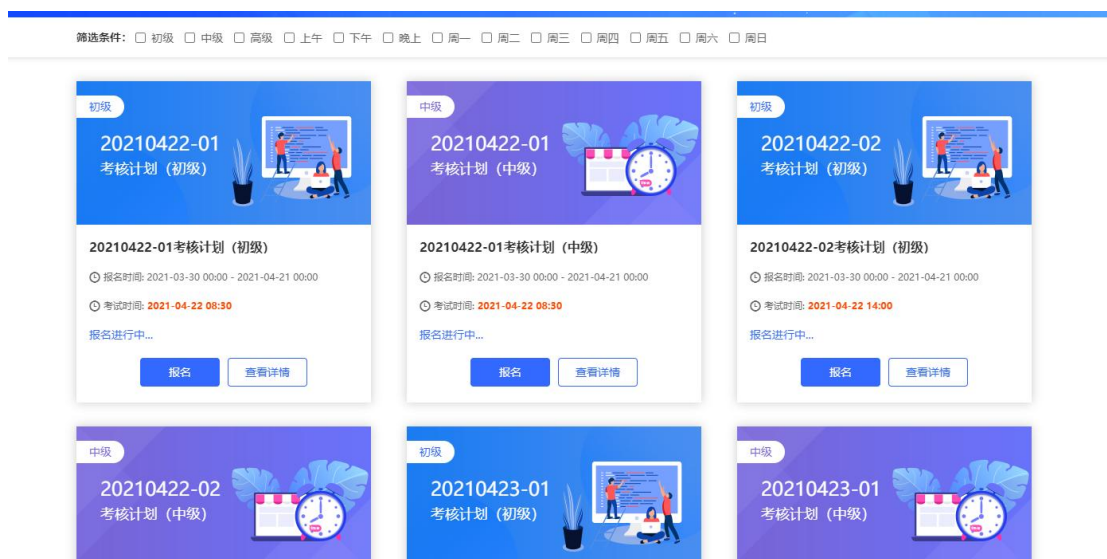

3.认证考试报名

选择“培训教师认证-认证考试报名”栏目，跳转页面后根据自己所学级别选择相对应的考核计划。